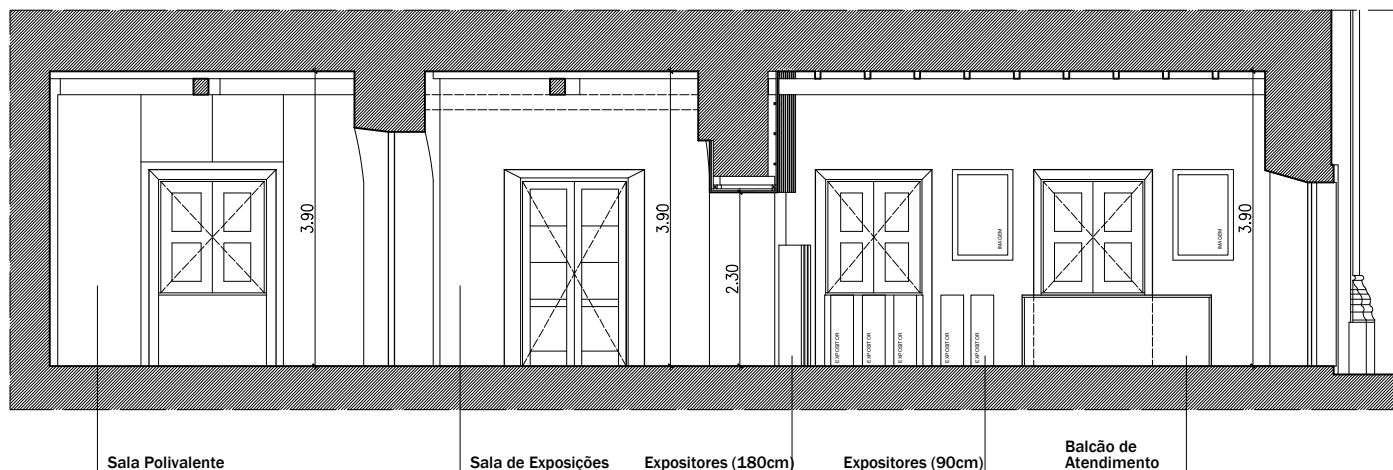

Planta Geral

Planta - Zona de Recepção

LEGENDA

- ⊗ Iluminação de teto
- △ Iluminação de parede (aplique)
- Iluminação embutida
- ⊗ Ventoinha de teto

Planta Geral

NOTA: Todas as dimensões devem ser confirmadas em obra

LEGENDA

-  Projetor com rotação horizontal/vertical
-  Calha para projetores

Planta Geral

NOTA: Todas as dimensões devem ser confirmadas em obra

Planta Geral

LEGENDA

- Y Tomada
- Y Y Tomada dupla

NOTA: Todas as dimensões devem ser confirmadas em obra

PLANTA INTERIOR

PLANTA

ALÇADO INTERIOR

ALÇADO EXTERIOR

MADEIRA PINTADA À COR DAS PORTADAS (CINZENTO)

NOTA: Todas as dimensões devem ser confirmadas em obra

ALÇADO INTERIOR

ALÇADO EXTERIOR

ALÇADO EXTERIOR

NOTA: Todas as dimensões devem ser confirmadas em obra

PLANTA

PLANTA - INTERIOR

VISTA INTERIOR

VISTA LATERAL

VISTA EXTERIOR

- 1- MADEIRA PINTADA À COR BRANCA
- 2 - BAMBU PINTADO À COR BRANCA
- 3 - CHAPA DE ACRÍLICO A REVESTIR O TAMPO DO BALCÃO