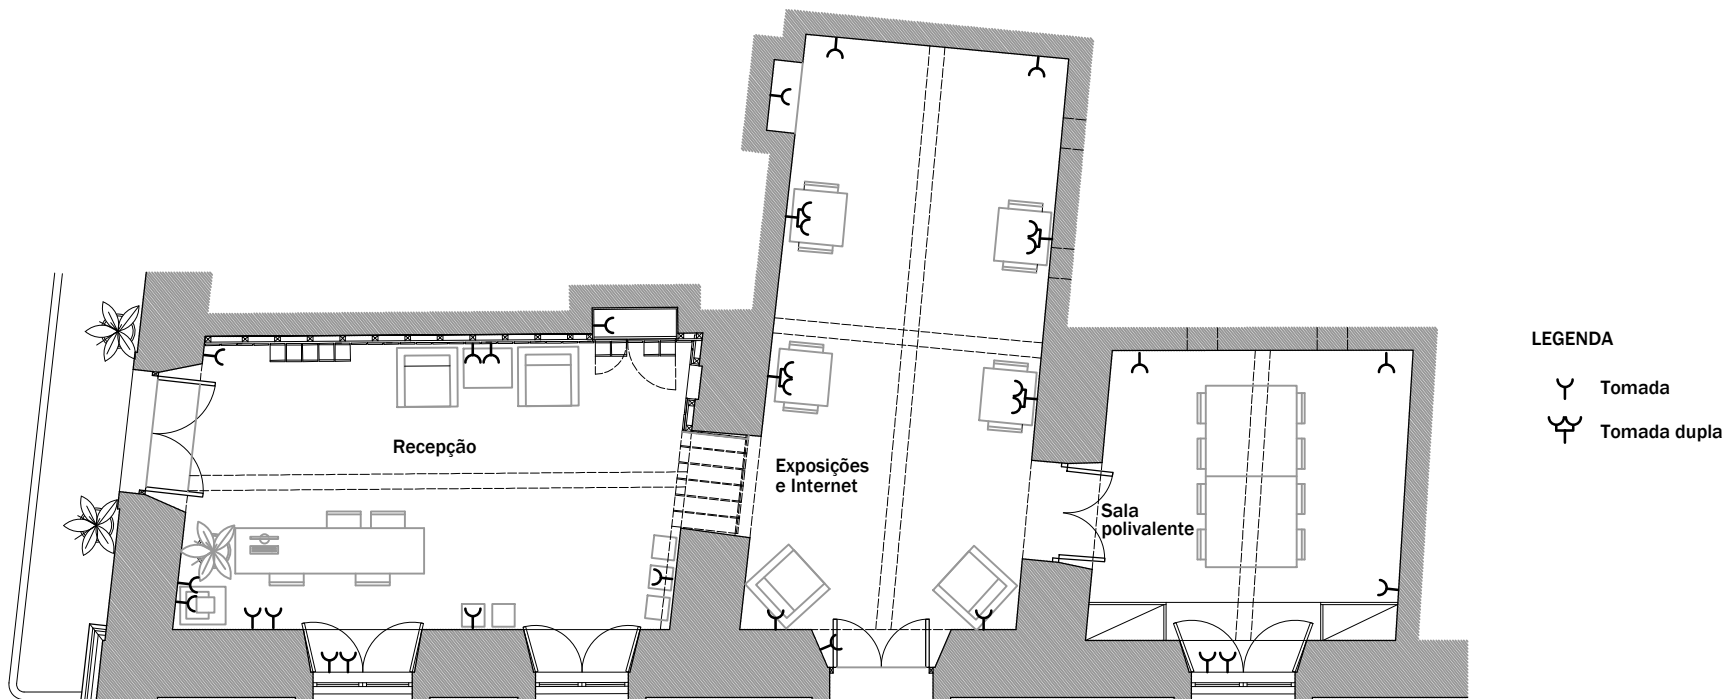

Planta Geral

Planta - Zona de Recepção

LEGENDA

- ⊗ Iluminação de teto
- △ Iluminação de parede (aplique)
- Iluminação embutida
- ⊗ Ventoinha de teto

Planta Geral

NOTA: Todas as dimensões devem ser confirmadas em obra

LEGENDA

-  Projetor com rotação horizontal/vertical
-  Calha para projetores

Planta Geral

NOTA: Todas as dimensões devem ser confirmadas em obra

Planta Geral

LEGENDA

- Y Tomada
- Y Y Tomada dupla

NOTA: Todas as dimensões devem ser confirmadas em obra

PLANTA INTERIOR

PLANTA

ALÇADO INTERIOR

ALÇADO EXTERIOR

MADEIRA PINTADA À COR DAS PORTADAS (CINZENTO)

NOTA: Todas as dimensões devem ser confirmadas em obra

ALÇADO INTERIOR

ALÇADO EXTERIOR

ALÇADO EXTERIOR

NOTA: Todas as dimensões devem ser confirmadas em obra

PLANTA

PLANTA - INTERIOR

VISTA INTERIOR

VISTA LATERAL

VISTA EXTERIOR

- 1- MADEIRA PINTADA À COR BRANCA
- 2 - BAMBU PINTADO À COR BRANCA
- 3 - CHAPA DE ACRÍLICO A REVESTIR O TAMPO DO BALCÃO