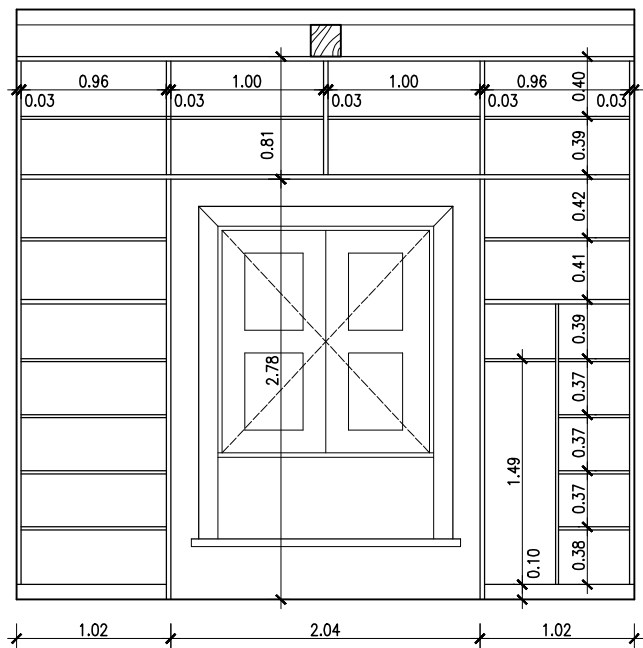

Planta Geral

Planta - Zona de Recepção

LEGENDA

- ⊗ Iluminação de teto
- △ Iluminação de parede (aplique)
- Iluminação embutida
- ⊗ Ventoinha de teto

Planta Geral

NOTA: Todas as dimensões devem ser confirmadas em obra

LEGENDA

-  Projetor com rotação horizontal/vertical
-  Calha para projetores

Planta Geral

NOTA: Todas as dimensões devem ser confirmadas em obra

Planta Geral

LEGENDA

- Y Tomada
- Y Y Tomada dupla

NOTA: Todas as dimensões devem ser confirmadas em obra

PLANTA INTERIOR

PLANTA

ALÇADO INTERIOR

ALÇADO EXTERIOR

MADEIRA PINTADA À COR DAS PORTADAS (CINZENTO)

NOTA: Todas as dimensões devem ser confirmadas em obra

ALÇADO INTERIOR

ALÇADO EXTERIOR

CORTE TRANSVERSAL

PLANTA

MADEIRA PINTADA À COR DAS PORTADAS (CINZENTO)

NOTA: Todas as dimensões devem ser confirmadas em obra

ALÇADO INTERIOR

CORTE TRANSVERSAL

MADEIRA PINTADA À COR DAS PORTADAS (CINZENTO)

PLANTA INTERIOR