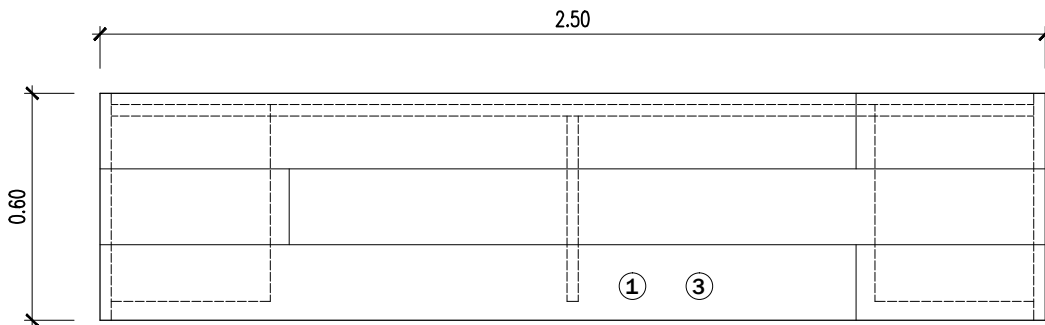

PLANTA INTERIOR

PLANTA

ALÇADO INTERIOR

ALÇADO EXTERIOR

MADEIRA PINTADA À COR DAS PORTADAS (CINZENTO)

NOTA: Todas as dimensões devem ser confirmadas em obra

ALÇADO INTERIOR

ALÇADO EXTERIOR

CORTE TRANSVERSAL

PLANTA

MADEIRA PINTADA À COR DAS PORTADAS (CINZENTO)

NOTA: Todas as dimensões devem ser confirmadas em obra

ALÇADO INTERIOR

CORTE TRANSVERSAL

MADEIRA PINTADA À COR DAS PORTADAS (CINZENTO)

PLANTA INTERIOR

ALÇADO EXTERIOR

NOTA: Todas as dimensões devem ser confirmadas em obra

PLANTA

PLANTA - INTERIOR

VISTA INTERIOR

VISTA LATERAL

VISTA EXTERIOR

- 1- MADEIRA PINTADA À COR BRANCA
- 2 - BAMBU PINTADO À COR BRANCA
- 3 - CHAPA DE ACRÍLICO A REVESTIR O TAMPO DO BALCÃO