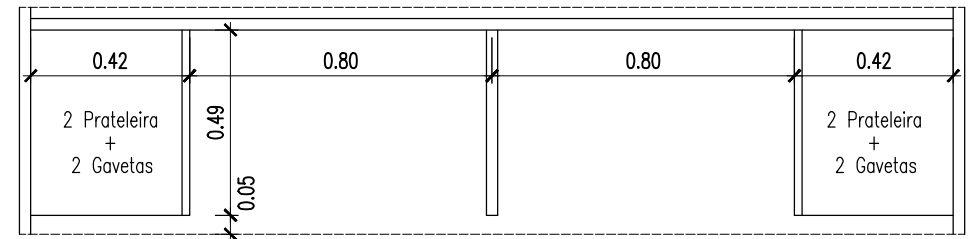

CORTE TRANSVERSAL

PLANTA

MADEIRA PINTADA À COR DAS PORTADAS (CINZENTO)

NOTA: Todas as dimensões devem ser confirmadas em obra

ALÇADO INTERIOR

CORTE TRANSVERSAL

MADEIRA PINTADA À COR DAS PORTADAS (CINZENTO)

PLANTA INTERIOR

ALÇADO EXTERIOR

NOTA: Todas as dimensões devem ser confirmadas em obra

PLANTA

PLANTA - INTERIOR

VISTA INTERIOR

VISTA LATERAL

VISTA EXTERIOR

- 1- MADEIRA PINTADA À COR BRANCA
- 2 - BAMBU PINTADO À COR BRANCA
- 3 - CHAPA DE ACRÍLICO A REVESTIR O TAMPO DO BALCÃO