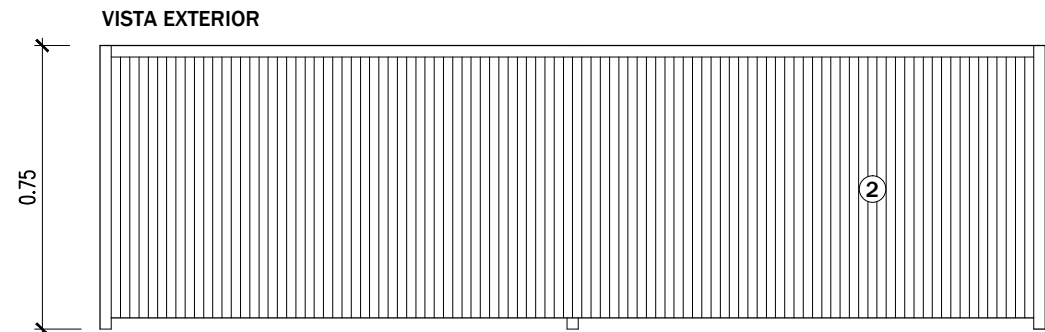

CORTE TRANSVERSAL

PLANTA

MADEIRA PINTADA À COR DAS PORTADAS (CINZENTO)

NOTA: Todas as dimensões devem ser confirmadas em obra

ALÇADO INTERIOR

CORTE TRANSVERSAL

MADEIRA PINTADA À COR DAS PORTADAS (CINZENTO)

PLANTA INTERIOR

ALÇADO EXTERIOR

NOTA: Todas as dimensões devem ser confirmadas em obra

PLANTA

PLANTA - INTERIOR

VISTA INTERIOR

VISTA LATERAL

VISTA EXTERIOR

- 1- MADEIRA PINTADA À COR BRANCA
- 2 - BAMBU PINTADO À COR BRANCA
- 3 - CHAPA DE ACRÍLICO A REVESTIR O TAMPO DO BALCÃO