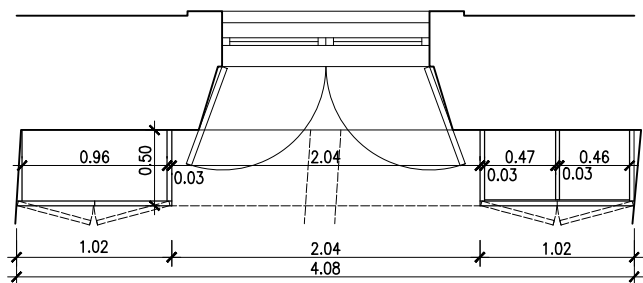

Planta Geral

Planta - Zona de Recepção

LEGENDA

- ⊗ Iluminação de teto
- △ Iluminação de parede (aplique)
- Iluminação embutida
- ⊗ Ventoinha de teto

Planta Geral

NOTA: Todas as dimensões devem ser confirmadas em obra

LEGENDA

-  Projetor com rotação horizontal/vertical
-  Calha para projetores

Planta Geral

NOTA: Todas as dimensões devem ser confirmadas em obra

Planta Geral

LEGENDA

- Y Tomada
- Y Y Tomada dupla

NOTA: Todas as dimensões devem ser confirmadas em obra

PLANTA INTERIOR

PLANTA

ALÇADO INTERIOR

ALÇADO EXTERIOR

MADEIRA PINTADA À COR DAS PORTADAS (CINZENTO)

NOTA: Todas as dimensões devem ser confirmadas em obra

ALÇADO INTERIOR

ALÇADO EXTERIOR

CORTE TRANSVERSAL

PLANTA

MADEIRA PINTADA À COR DAS PORTADAS (CINZENTO)

NOTA: Todas as dimensões devem ser confirmadas em obra

ALÇADO INTERIOR

CORTE TRANSVERSAL

MADEIRA PINTADA À COR DAS PORTADAS (CINZENTO)

PLANTA INTERIOR