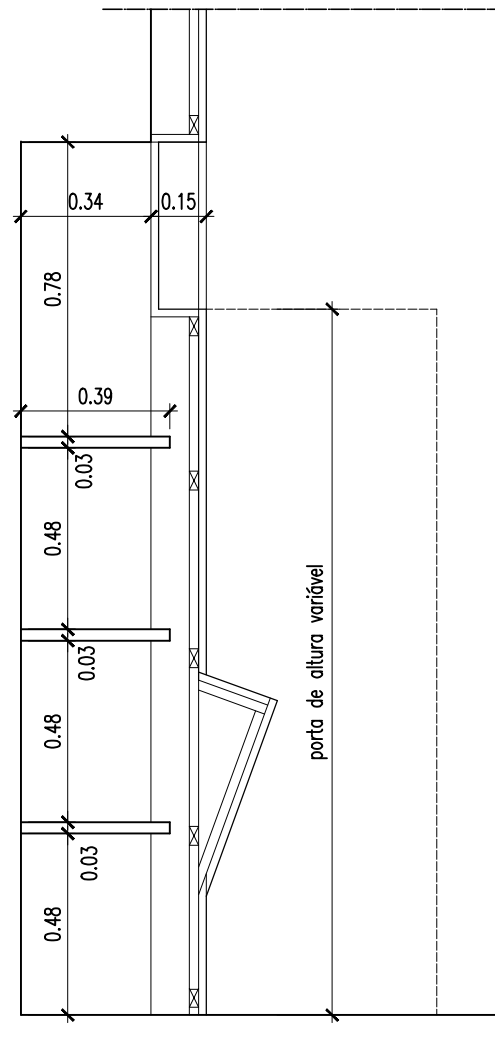

CORTE TRANSVERSAL

PLANTA

MADEIRA PINTADA À COR DAS PORTADAS (CINZENTO)

NOTA: Todas as dimensões devem ser confirmadas em obra

ALÇADO INTERIOR

CORTE TRANSVERSAL

MADEIRA PINTADA À COR DAS PORTADAS (CINZENTO)

PLANTA INTERIOR

ALÇADO EXTERIOR

NOTA: Todas as dimensões devem ser confirmadas em obra

PLANTA

PLANTA - INTERIOR

VISTA INTERIOR

VISTA LATERAL

VISTA EXTERIOR

- 1- MADEIRA PINTADA À COR BRANCA
- 2 - BAMBU PINTADO À COR BRANCA
- 3 - CHAPA DE ACRÍLICO A REVESTIR O TAMPO DO BALCÃO

NOTA: Todas as dimensões devem ser confirmadas em obra