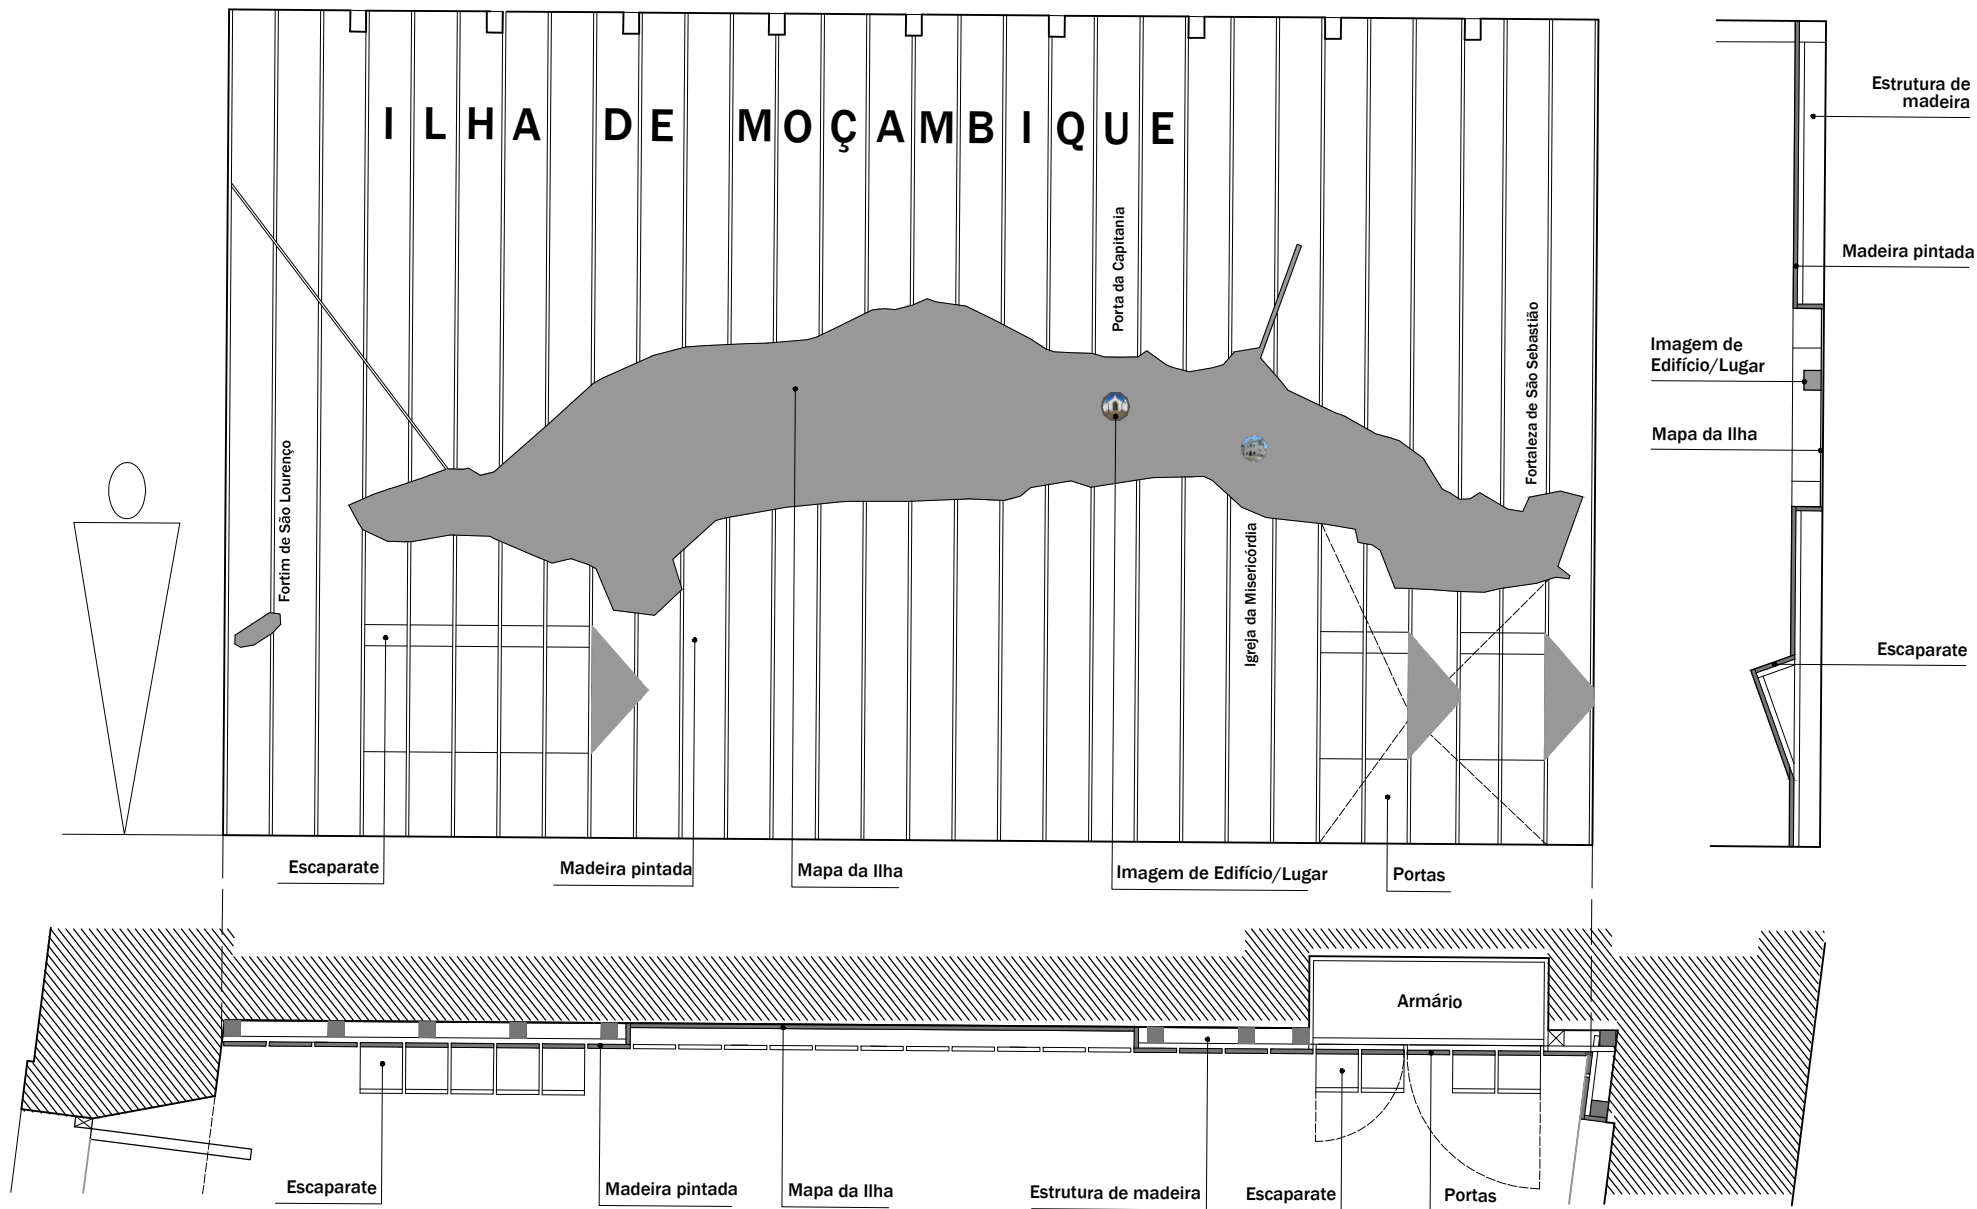

Planta Geral

Planta - Zona de Recepção

LEGENDA

- ⊗ Iluminação de teto
- △ Iluminação de parede (aplique)
- Iluminação embutida
- ⊗ Ventoinha de teto

Planta Geral

NOTA: Todas as dimensões devem ser confirmadas em obra

LEGENDA

-  Projetor com rotação horizontal/vertical
-  Calha para projetores

Planta Geral

NOTA: Todas as dimensões devem ser confirmadas em obra

Planta Geral

LEGENDA

- Y Tomada
- Y Y Tomada dupla

NOTA: Todas as dimensões devem ser confirmadas em obra

PLANTA INTERIOR

PLANTA

ALÇADO INTERIOR

ALÇADO EXTERIOR

MADEIRA PINTADA À COR DAS PORTADAS (CINZENTO)

NOTA: Todas as dimensões devem ser confirmadas em obra

ALÇADO INTERIOR

ALÇADO EXTERIOR

CORTE TRANSVERSAL

PLANTA

MADEIRA PINTADA À COR DAS PORTADAS (CINZENTO)

NOTA: Todas as dimensões devem ser confirmadas em obra

ALÇADO INTERIOR

CORTE TRANSVERSAL

MADEIRA PINTADA À COR DAS PORTADAS (CINZENTO)

PLANTA INTERIOR