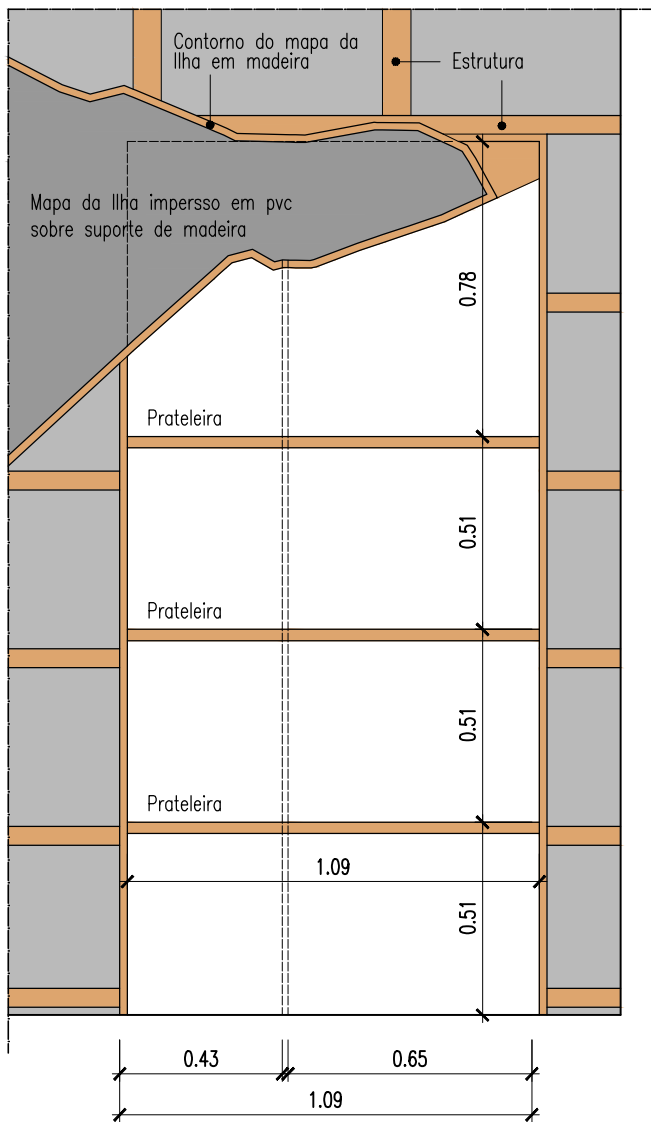

Planta Geral

Planta - Zona de Recepção

LEGENDA

- ⊗ Iluminação de teto
- △ Iluminação de parede (aplique)
- Iluminação embutida
- ⊗ Ventoinha de teto

Planta Geral

NOTA: Todas as dimensões devem ser confirmadas em obra

LEGENDA

-  Projetor com rotação horizontal/vertical
-  Calha para projetores

Planta Geral

NOTA: Todas as dimensões devem ser confirmadas em obra

Planta Geral

LEGENDA

- Y Tomada
- Y Y Tomada dupla

NOTA: Todas as dimensões devem ser confirmadas em obra

PLANTA INTERIOR

PLANTA

ALÇADO INTERIOR

ALÇADO EXTERIOR

MADEIRA PINTADA À COR DAS PORTADAS (CINZENTO)

NOTA: Todas as dimensões devem ser confirmadas em obra

ALÇADO INTERIOR

ALÇADO EXTERIOR

CORTE TRANSVERSAL

PLANTA

MADEIRA PINTADA À COR DAS PORTADAS (CINZENTO)

NOTA: Todas as dimensões devem ser confirmadas em obra

ALÇADO INTERIOR

CORTE TRANSVERSAL

MADEIRA PINTADA À COR DAS PORTADAS (CINZENTO)

PLANTA INTERIOR