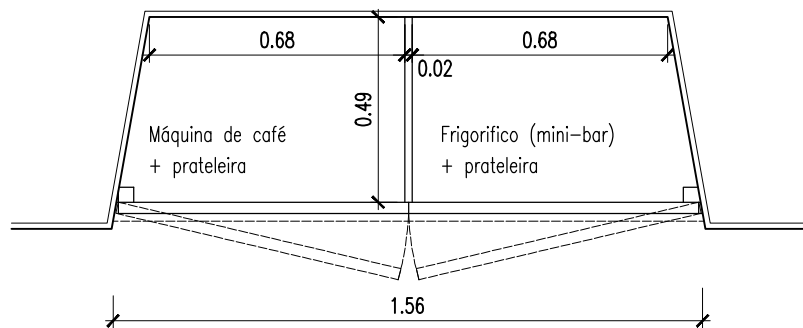

Planta Geral

Planta - Zona de Recepção

LEGENDA

- ⊗ Iluminação de teto
- △ Iluminação de parede (aplique)
- Iluminação embutida
- ⊗ Ventoinha de teto

Planta Geral

NOTA: Todas as dimensões devem ser confirmadas em obra

LEGENDA

-  Projetor com rotação horizontal/vertical
-  Calha para projetores

Planta Geral

NOTA: Todas as dimensões devem ser confirmadas em obra

Planta Geral

LEGENDA

- Y Tomada
- Y Y Tomada dupla

NOTA: Todas as dimensões devem ser confirmadas em obra