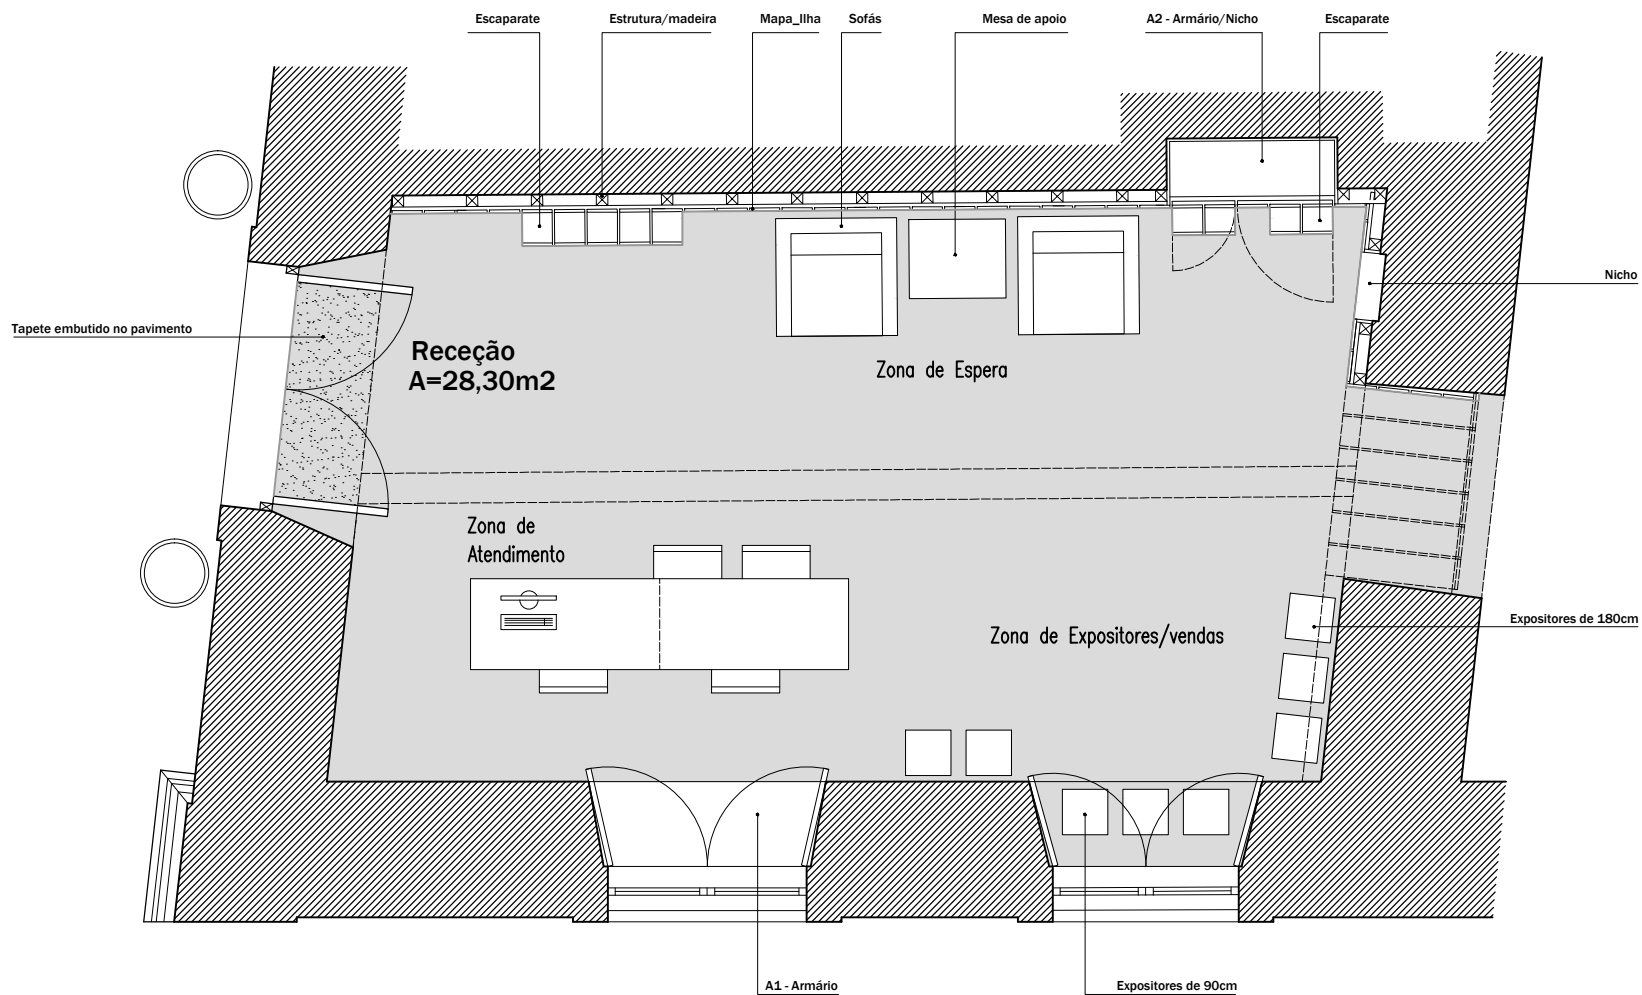

Planta Geral

Planta - Zona de Recepção

LEGENDA

- ⊗ Iluminação de teto
- △ Iluminação de parede (aplique)
- Iluminação embutida
- ⊗ Ventoinha de teto

Planta Geral

NOTA: Todas as dimensões devem ser confirmadas em obra

LEGENDA

-  Projetor com rotação horizontal/vertical
-  Calha para projetores

Planta Geral

NOTA: Todas as dimensões devem ser confirmadas em obra

Planta Geral

LEGENDA

- Y Tomada
- Y Y Tomada dupla

NOTA: Todas as dimensões devem ser confirmadas em obra

PLANTA INTERIOR

PLANTA

ALÇADO INTERIOR

ALÇADO EXTERIOR

MADEIRA PINTADA À COR DAS PORTADAS (CINZENTO)

NOTA: Todas as dimensões devem ser confirmadas em obra

ALÇADO INTERIOR

ALÇADO EXTERIOR

ALÇADO EXTERIOR

NOTA: Todas as dimensões devem ser confirmadas em obra

PLANTA

PLANTA - INTERIOR

VISTA INTERIOR

VISTA LATERAL

VISTA EXTERIOR

- 1- MADEIRA PINTADA À COR BRANCA
- 2 - BAMBU PINTADO À COR BRANCA
- 3 - CHAPA DE ACRÍLICO A REVESTIR O TAMPO DO BALCÃO