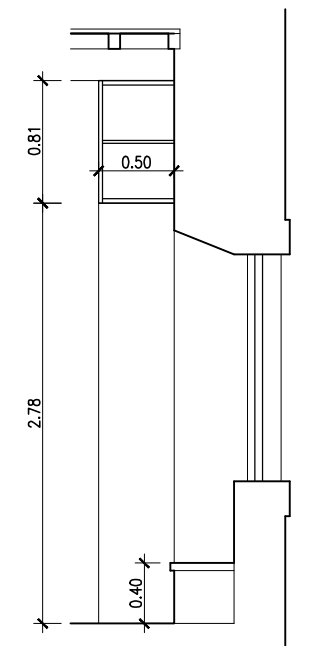

LEGENDA

-  Projetor com rotação horizontal/vertical
-  Calha para projetores

Planta Geral

NOTA: Todas as dimensões devem ser confirmadas em obra

Planta Geral

LEGENDA

- Y Tomada
- Y Y Tomada dupla

NOTA: Todas as dimensões devem ser confirmadas em obra

CORTE TRANSVERSAL

PLANTA

MADEIRA PINTADA À COR DAS PORTADAS (CINZENTO)

NOTA: Todas as dimensões devem ser confirmadas em obra

ALÇADO INTERIOR

CORTE TRANSVERSAL

MADEIRA PINTADA À COR DAS PORTADAS (CINZENTO)

PLANTA INTERIOR