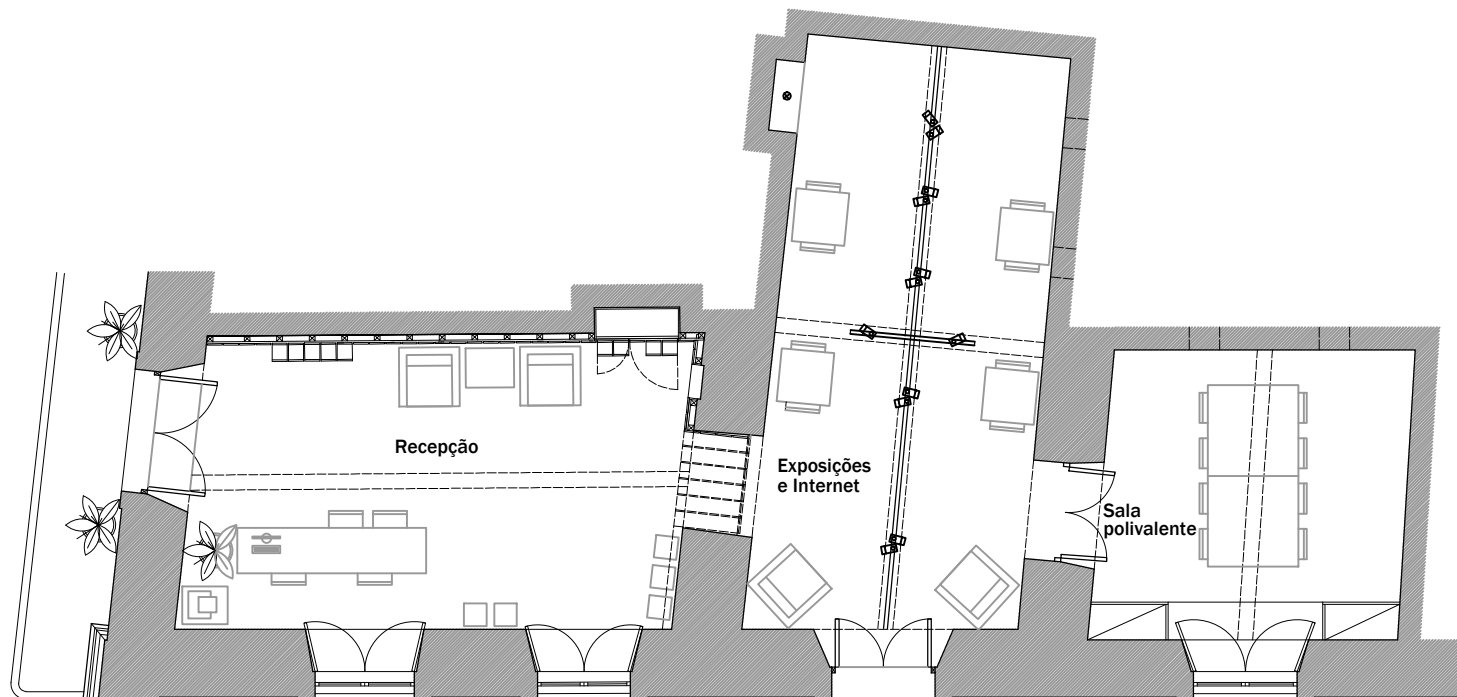

Planta Geral

Planta - Zona de Recepção

LEGENDA

- ⊗ Iluminação de teto
- △ Iluminação de parede (aplique)
- Iluminação embutida
- ⊗ Ventoinha de teto

Planta Geral

NOTA: Todas as dimensões devem ser confirmadas em obra

LEGENDA

-  Projetor com rotação horizontal/vertical
-  Calha para projetores

Planta Geral

NOTA: Todas as dimensões devem ser confirmadas em obra

Planta Geral

LEGENDA

- Y Tomada
- Y Y Tomada dupla

NOTA: Todas as dimensões devem ser confirmadas em obra

PLANTA INTERIOR

PLANTA

ALÇADO INTERIOR

ALÇADO EXTERIOR

MADEIRA PINTADA À COR DAS PORTADAS (CINZENTO)

NOTA: Todas as dimensões devem ser confirmadas em obra

ALÇADO INTERIOR

ALÇADO EXTERIOR

ALÇADO EXTERIOR

NOTA: Todas as dimensões devem ser confirmadas em obra

PLANTA

PLANTA - INTERIOR

VISTA INTERIOR

VISTA LATERAL

VISTA EXTERIOR

- 1- MADEIRA PINTADA À COR BRANCA
- 2 - BAMBU PINTADO À COR BRANCA
- 3 - CHAPA DE ACRÍLICO A REVESTIR O TAMPO DO BALCÃO