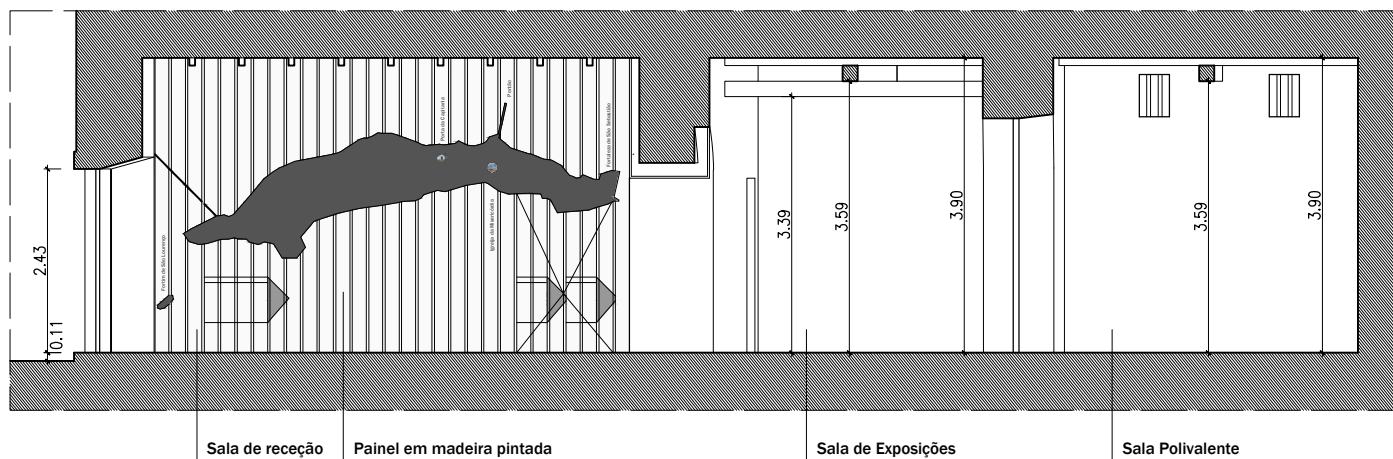

Planta Geral

Planta - Zona de Recepção

LEGENDA

- ⊗ Iluminação de teto
- △ Iluminação de parede (aplique)
- Iluminação embutida
- ⊗ Ventoinha de teto

Planta Geral

NOTA: Todas as dimensões devem ser confirmadas em obra

LEGENDA

-  Projetor com rotação horizontal/vertical
-  Calha para projetores

Planta Geral

NOTA: Todas as dimensões devem ser confirmadas em obra

Planta Geral

LEGENDA

- Y Tomada
- Y Y Tomada dupla

NOTA: Todas as dimensões devem ser confirmadas em obra

PLANTA INTERIOR

PLANTA

ALÇADO INTERIOR

ALÇADO EXTERIOR

MADEIRA PINTADA À COR DAS PORTADAS (CINZENTO)

NOTA: Todas as dimensões devem ser confirmadas em obra

ALÇADO INTERIOR

ALÇADO EXTERIOR