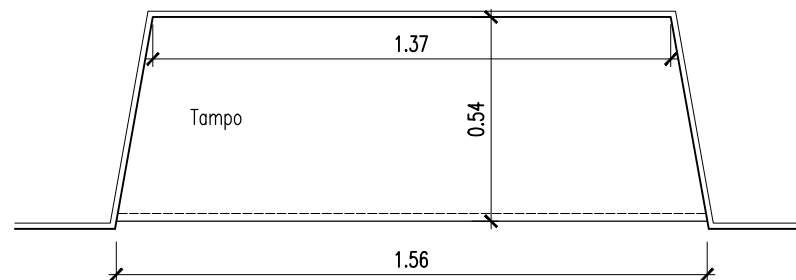

Planta Geral

Planta - Zona de Recepção

LEGENDA

- ⊗ Iluminação de teto
- △ Iluminação de parede (aplique)
- Iluminação embutida
- ⊗ Ventoinha de teto

Planta Geral

NOTA: Todas as dimensões devem ser confirmadas em obra

LEGENDA

-  Projetor com rotação horizontal/vertical
-  Calha para projetores

Planta Geral

NOTA: Todas as dimensões devem ser confirmadas em obra

Planta Geral

LEGENDA

- Y Tomada
- Y Y Tomada dupla

NOTA: Todas as dimensões devem ser confirmadas em obra

PLANTA INTERIOR

PLANTA

ALÇADO INTERIOR

ALÇADO EXTERIOR

MADEIRA PINTADA À COR DAS PORTADAS (CINZENTO)

NOTA: Todas as dimensões devem ser confirmadas em obra

ALÇADO INTERIOR

ALÇADO EXTERIOR

CORTE TRANSVERSAL

PLANTA

MADEIRA PINTADA À COR DAS PORTADAS (CINZENTO)

NOTA: Todas as dimensões devem ser confirmadas em obra

ALÇADO INTERIOR

CORTE TRANSVERSAL

MADEIRA PINTADA À COR DAS PORTADAS (CINZENTO)

PLANTA INTERIOR