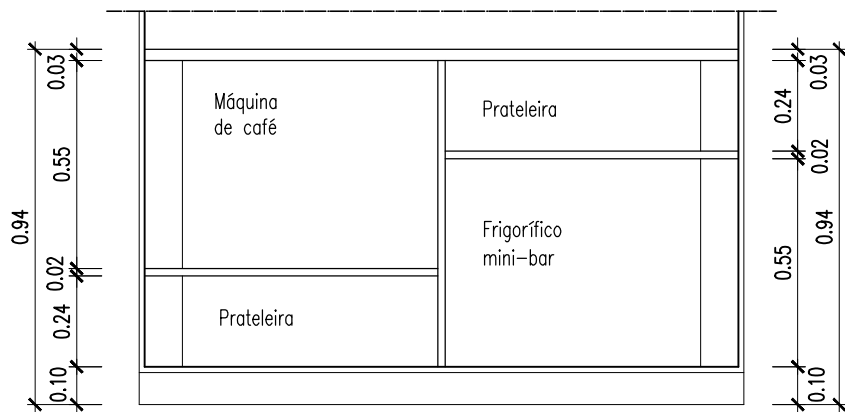

Planta Geral

Planta - Zona de Recepção

LEGENDA

- ⊗ Iluminação de teto
- △ Iluminação de parede (aplique)
- Iluminação embutida
- ⊗ Ventoinha de teto

Planta Geral

NOTA: Todas as dimensões devem ser confirmadas em obra

LEGENDA

-  Projetor com rotação horizontal/vertical
-  Calha para projetores

Planta Geral

NOTA: Todas as dimensões devem ser confirmadas em obra

Planta Geral

LEGENDA

- Y Tomada
- Y Y Tomada dupla

NOTA: Todas as dimensões devem ser confirmadas em obra

PLANTA INTERIOR

PLANTA

ALÇADO INTERIOR

ALÇADO EXTERIOR

MADEIRA PINTADA À COR DAS PORTADAS (CINZENTO)

NOTA: Todas as dimensões devem ser confirmadas em obra

ALÇADO INTERIOR

ALÇADO EXTERIOR