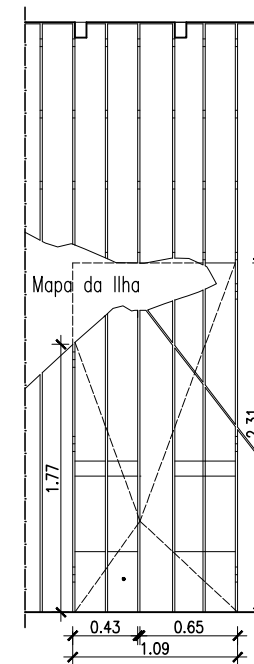

Planta Geral

Planta - Zona de Recepção

LEGENDA

- ⊗ Iluminação de teto
- △ Iluminação de parede (aplique)
- Iluminação embutida
- ⊗ Ventoinha de teto

Planta Geral

NOTA: Todas as dimensões devem ser confirmadas em obra

LEGENDA

-  Projetor com rotação horizontal/vertical
-  Calha para projetores

Planta Geral

NOTA: Todas as dimensões devem ser confirmadas em obra

Planta Geral

LEGENDA

- Y Tomada
- Y Y Tomada dupla

NOTA: Todas as dimensões devem ser confirmadas em obra

CORTE TRANSVERSAL

PLANTA

MADEIRA PINTADA À COR DAS PORTADAS (CINZENTO)

NOTA: Todas as dimensões devem ser confirmadas em obra

ALÇADO INTERIOR

CORTE TRANSVERSAL

MADEIRA PINTADA À COR DAS PORTADAS (CINZENTO)

PLANTA INTERIOR

ALÇADO EXTERIOR

NOTA: Todas as dimensões devem ser confirmadas em obra

PLANTA

PLANTA - INTERIOR

VISTA INTERIOR

VISTA LATERAL

VISTA EXTERIOR

- 1- MADEIRA PINTADA À COR BRANCA
- 2 - BAMBU PINTADO À COR BRANCA
- 3 - CHAPA DE ACRÍLICO A REVESTIR O TAMPO DO BALCÃO