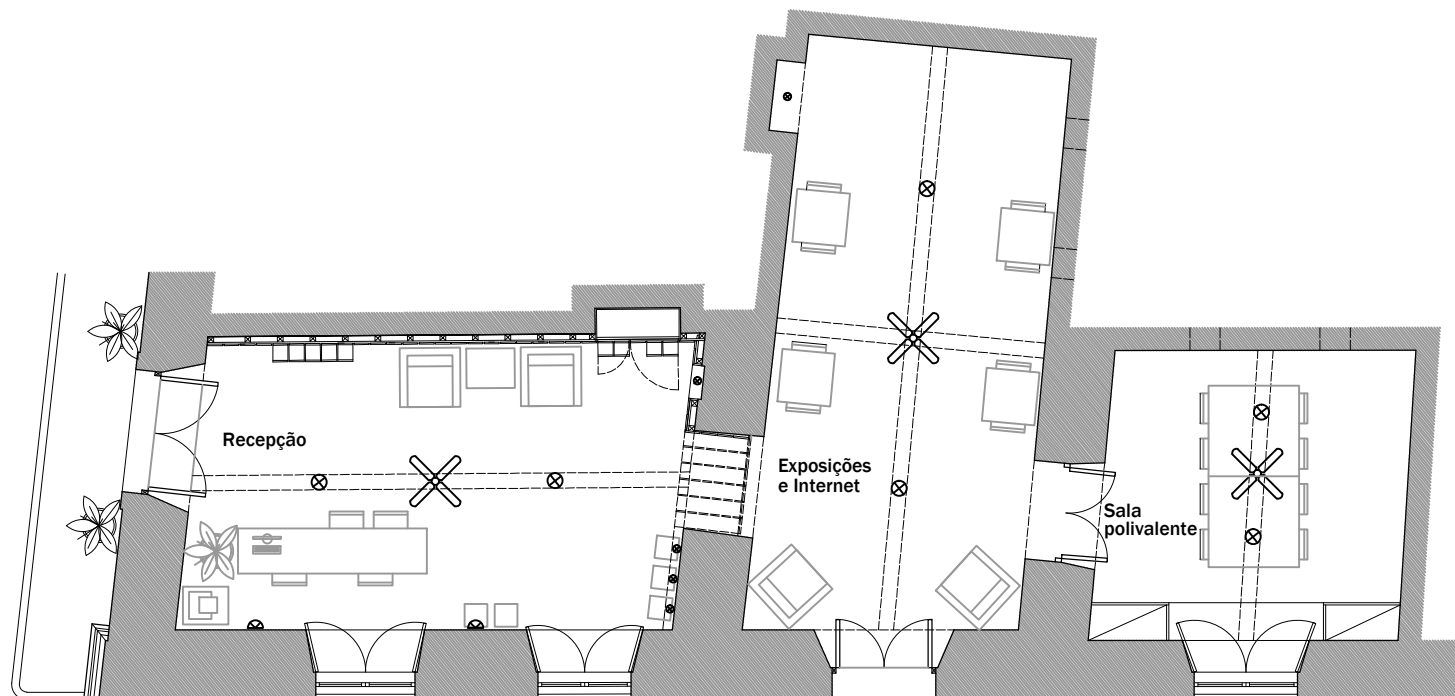

Planta Geral

Planta - Zona de Recepção

LEGENDA

- ⊗ Iluminação de teto
- △ Iluminação de parede (aplique)
- Iluminação embutida
- ⊗ Ventoinha de teto

Planta Geral

NOTA: Todas as dimensões devem ser confirmadas em obra

LEGENDA

-  Projetor com rotação horizontal/vertical
-  Calha para projetores

Planta Geral

NOTA: Todas as dimensões devem ser confirmadas em obra

Planta Geral

LEGENDA

- Y Tomada
- Y Y Tomada dupla

NOTA: Todas as dimensões devem ser confirmadas em obra

PLANTA INTERIOR

PLANTA

ALÇADO INTERIOR

ALÇADO EXTERIOR

MADEIRA PINTADA À COR DAS PORTADAS (CINZENTO)

NOTA: Todas as dimensões devem ser confirmadas em obra

ALÇADO INTERIOR

ALÇADO EXTERIOR

ALÇADO EXTERIOR

NOTA: Todas as dimensões devem ser confirmadas em obra

PLANTA

PLANTA - INTERIOR

VISTA INTERIOR

VISTA LATERAL

VISTA EXTERIOR

- 1- MADEIRA PINTADA À COR BRANCA
- 2 - BAMBU PINTADO À COR BRANCA
- 3 - CHAPA DE ACRÍLICO A REVESTIR O TAMPO DO BALCÃO