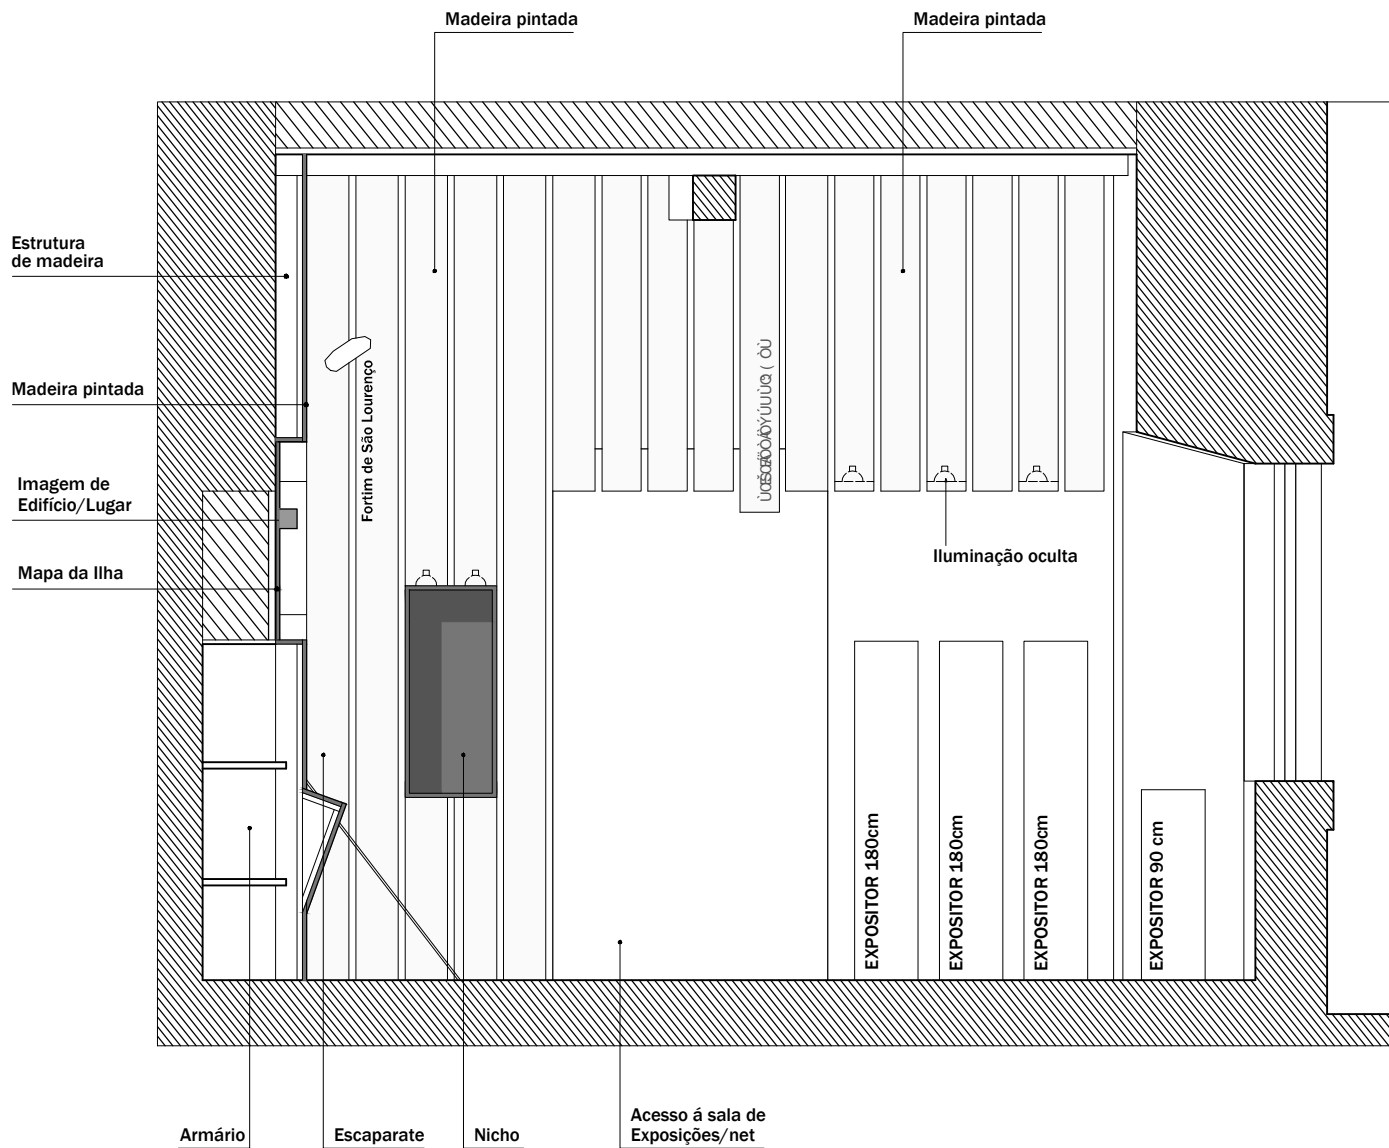

Planta Geral

Planta - Zona de Recepção

LEGENDA

- ⊗ Iluminação de teto
- △ Iluminação de parede (aplique)
- Iluminação embutida
- ⊗ Ventoinha de teto

Planta Geral

NOTA: Todas as dimensões devem ser confirmadas em obra

LEGENDA

-  Projetor com rotação horizontal/vertical
-  Calha para projetores

Planta Geral

NOTA: Todas as dimensões devem ser confirmadas em obra

Planta Geral

LEGENDA

- Y Tomada
- Y Y Tomada dupla

NOTA: Todas as dimensões devem ser confirmadas em obra

PLANTA INTERIOR

PLANTA

ALÇADO INTERIOR

ALÇADO EXTERIOR

MADEIRA PINTADA À COR DAS PORTADAS (CINZENTO)

NOTA: Todas as dimensões devem ser confirmadas em obra

ALÇADO INTERIOR

ALÇADO EXTERIOR

ALÇADO EXTERIOR

NOTA: Todas as dimensões devem ser confirmadas em obra

PLANTA

PLANTA - INTERIOR

VISTA INTERIOR

VISTA LATERAL

VISTA EXTERIOR

- 1- MADEIRA PINTADA À COR BRANCA
- 2 - BAMBU PINTADO À COR BRANCA
- 3 - CHAPA DE ACRÍLICO A REVESTIR O TAMPO DO BALCÃO