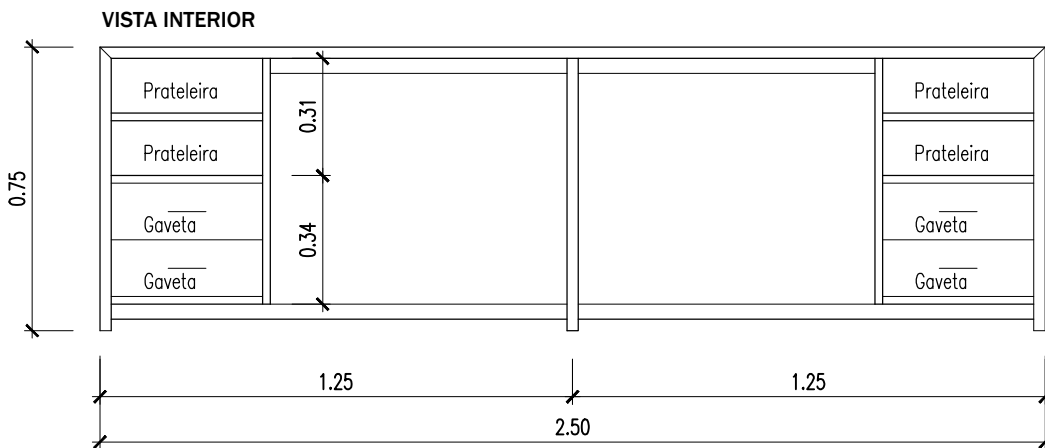

PLANTA INTERIOR

PLANTA

ALÇADO INTERIOR

ALÇADO EXTERIOR

MADEIRA PINTADA À COR DAS PORTADAS (CINZENTO)

NOTA: Todas as dimensões devem ser confirmadas em obra

ALÇADO INTERIOR

ALÇADO EXTERIOR

CORTE TRANSVERSAL

PLANTA

MADEIRA PINTADA À COR DAS PORTADAS (CINZENTO)

NOTA: Todas as dimensões devem ser confirmadas em obra

ALÇADO INTERIOR

CORTE TRANSVERSAL

MADEIRA PINTADA À COR DAS PORTADAS (CINZENTO)

PLANTA INTERIOR

ALÇADO EXTERIOR

NOTA: Todas as dimensões devem ser confirmadas em obra

PLANTA

PLANTA - INTERIOR

VISTA INTERIOR

VISTA LATERAL

VISTA EXTERIOR

- 1- MADEIRA PINTADA À COR BRANCA
- 2 - BAMBU PINTADO À COR BRANCA
- 3 - CHAPA DE ACRÍLICO A REVESTIR O TAMPO DO BALCÃO

NOTA: Todas as dimensões devem ser confirmadas em obra